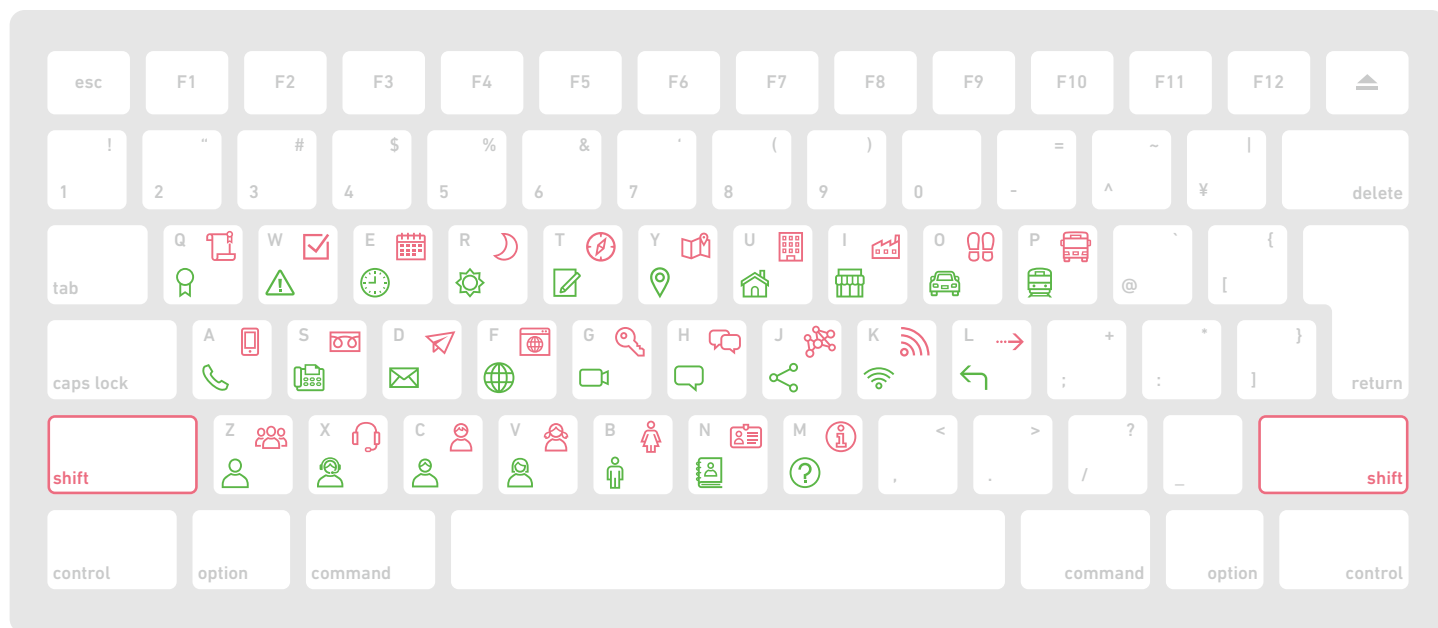

キーボード対応表

アイコンフォント [ICOMPO-Contact]

● ニュートラル時 ● shift押下時

a		A		n		N	
b		B		o		O	
c		C		p		P	
d		D		q		Q	
e		E		r		R	
f		F		s		S	
g		G		t		T	
h		H		u		U	
i		I		v		V	
j		J		w		W	
k		K		x		X	
l		L		y		Y	
m		M		z		Z	